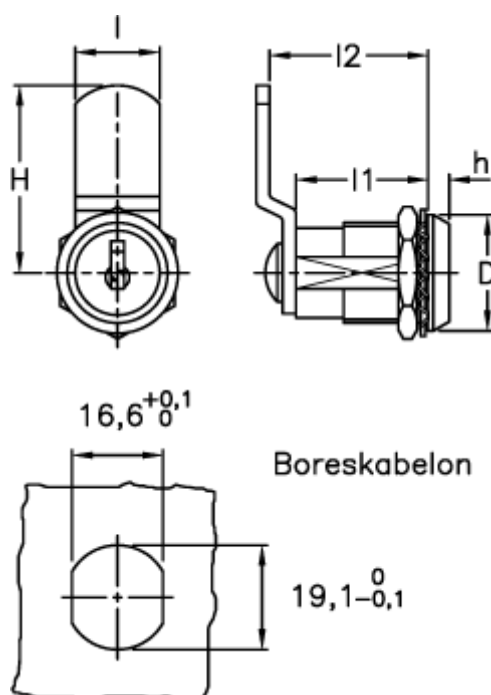

Varenummer: 2310421439
Beskrivelse: E+G Pallås m/nøgle
CS.30/36-35

Mål

D = 23
H = 35.5
h = 5
l = 16
l1 = 30
l2 = 35